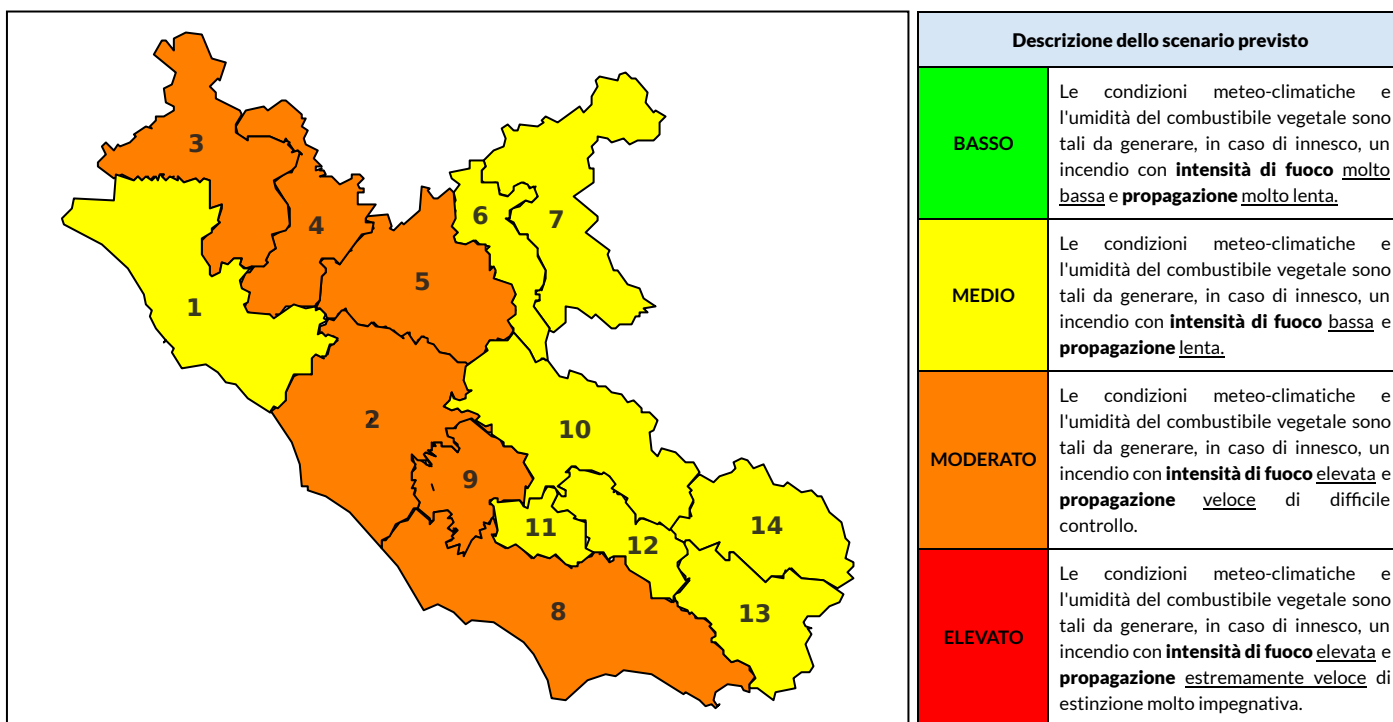

## BOLLETTINO DI PERICOLOSITA' DA INCENDI BOSCHIVI

### Previsioni per oggi 25-8-2024

Livello di pericolosità da incendio boschivo per Zona di Allerta AIB

Bollettino emesso nel periodo della campagna AIB Lazio sulla base del modello previsionale RISICOLazio, sviluppato in collaborazione con Fondazione CIMA, che fornisce un supporto per la valutazione della Pericolosità da incendio boschivo aggregata sulle Zone di Allerta AIB, approvate come parte integrante del Piano AIB Lazio 2020-2022 con DGR n° 270 del 15/05/2020. Il dettaglio della distribuzione dei Comuni nelle Zone AIB è consultabile al link [https://protezionecivile.regione.lazio.it/zone\\_allerta\\_aib\\_comuni/](https://protezionecivile.regione.lazio.it/zone_allerta_aib_comuni/). Le Norme Comportamentali per la popolazione sono consultabili al link [https://protezionecivile.regione.lazio.it/norme\\_comportamentali\\_aib/](https://protezionecivile.regione.lazio.it/norme_comportamentali_aib/).

Zona AIB	1	2	3	4	5	6	7	8	9	10	11	12	13	14
Livello Pericolosità	MEDIO	MODERATO	MODERATO	MODERATO	MODERATO	MEDIO	MEDIO	MODERATO	MODERATO	MEDIO	MEDIO	MEDIO	MEDIO	MEDIO

NOTE

Zona AIB	1	2	3	4	5	6	7	8	9	10	11	12	13	14
Livello Pericolosità	MODERATO	MODERATO	MEDIO	MEDIO	MEDIO	MEDIO	MEDIO	MODERATO	MODERATO	MEDIO	MODERATO	MEDIO	MODERATO	MEDIO