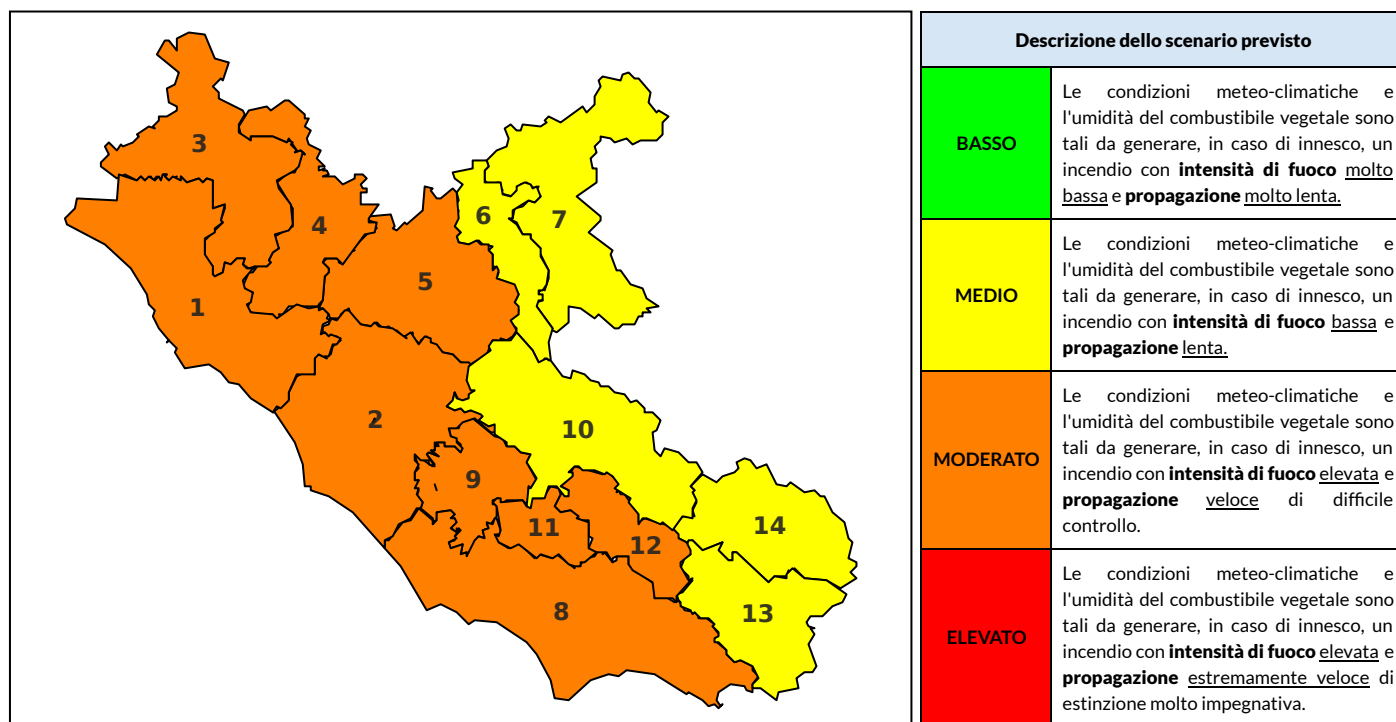

### Previsioni per oggi 25-8-2024

Livello di pericolosità da incendio boschivo per Zona di Allerta AIB

Bollettino emesso nel periodo della campagna AIB Lazio sulla base del modello previsionale RISICOLazio, sviluppato in collaborazione con Fondazione CIMA, che fornisce un supporto per la valutazione della Pericolosità da incendio boschivo aggregata sulle Zone di Allerta AIB, approvate come parte integrante del Piano AIB Lazio 2020-2022 con DGR n° 270 del 15/05/2020. Il dettaglio della distribuzione dei Comuni nelle Zone AIB è consultabile al link [https://protezionecivile.regione.lazio.it/zone\\_allerta\\_aib\\_comuni/](https://protezionecivile.regione.lazio.it/zone_allerta_aib_comuni/). Le Norme Comportamentali per la popolazione sono consultabili al link [https://protezionecivile.regione.lazio.it/norme\\_comportamentali\\_aib/](https://protezionecivile.regione.lazio.it/norme_comportamentali_aib/).

Zona AIB	1	2	3	4	5	6	7	8	9	10	11	12	13	14
Livello Pericolosità	MEDIO	MODERATO	MODERATO	MODERATO	MODERATO	MEDIO	MEDIO	MODERATO	MODERATO	MEDIO	MEDIO	MEDIO	MEDIO	MEDIO

NOTE

## BOLLETTINO DI PERICOLOSITA' DA INCENDI BOSCHIVI

Zona AIB	1	2	3	4	5	6	7	8	9	10	11	12	13	14
Livello Pericolosità	MODERATO	MODERATO	MODERATO	MODERATO	MODERATO	MEDIO	MEDIO	MODERATO	MODERATO	MEDIO	MODERATO	MODERATO	MEDIO	MEDIO